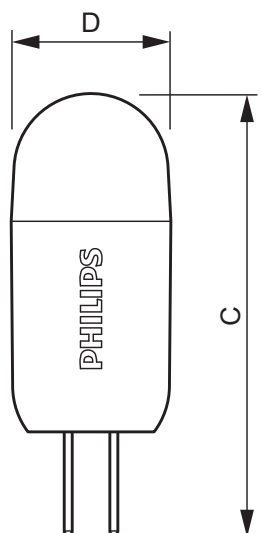

Cote

CorePro LEDcapsuleLV 2-20W 830 G4

Product	C (Norm)	D (Norm)
LED 2-20W 830 G4	45	14.3

G4