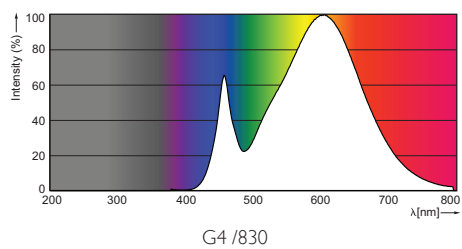

Date fotometrice

© 2015 Koninklijke Philips N.V. (Royal Philips)
Toate drepturile rezervate.

Specificațiile pot fi schimbate fără notificare. Informațiile constituie proprietatea Koninklijke Philips N.V. (Royal Philips)

www.philips.com/lighting

2015, August 29
Informație ce poate fi modificată